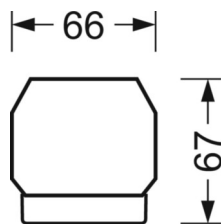

Лампо- и прибородержатели - Individual.Lens.Optic с матированием - прямой и отраженный рассеянный свет - без видимых стыков

Прибородержатель из оцинкованного стального профиля, поверхность покрыта лаком на полиэфирной смоле. Крепление без инструментов, с помощью двух встроенных нажимных затворов. Цвет корпуса белый стандартный для электротехники RAL 9016; Прямой/отраженный рассеянный свет через линзу «Individual.Lens.Optic» из матированного пластика ПММА. Оптика отдельных линз делает сборку и установку предельно удобными, плоскость легко чистится. Тройные ряды из отдельных линз и лампо-/прибородержатели, идеально согласованные между собой, обеспечивают цельный вид без стыков и неравномерностей Подключение к электросети через штатную 3-полюсную штекерную деталь для быстрой сборки, со свободным выбором фаз. Встроенный механизм для правильной сборки для быстрого контакта. Ламподержатель настраивается пошаговым образом через драйвер «Multilumen» (заводская настройка: макс. Число люмен). Сменные блоки, позволяющие легко модернизировать освещение, существенно продлевают срок службы всей осветительной установки.

параметры

номер заказа	19470004240
код EAN	4020863395781
номер таможенного тарифа	94051190
Знак прохождения контроля	IP 20, класс защиты I, ENEC10 VDE, F, HACCP DIN10500/Food/IFS-пригодность для применения/BRC, Indoor, CE
Степень ударопрочности IK	IK03 (-20°C bis 30°C)
Температура окружения	ta -20°C в 30°C
Гарантийный срок	5 лет
Государственные программы поддержки	BEG - государственные субсидии для энергосберегающих зданий (действительна только для Германии)

электротехника