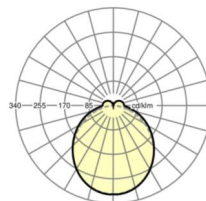

параметры

номер заказа	19470004240
код EAN	4020863395781
номер таможенного тарифа	94051190
Знак прохождения контроля	IP 20, класс защиты I, ENEC10 VDE, F, HACCP DIN10500/Food/IFS-пригодность для применения/BRC, Indoor, CE
Степень ударопрочности IK	IK03 (-20°C bis 30°C)
Температура окружения	ta -20°C в 30°C
Гарантийный срок	5 лет
Государственные программы поддержки	BEG - государственные субсидии для энергосберегающих зданий (действительна только для Германии)

электротехника

Балласт	Электронный драйвер Multilumen, 16-шага (1 штука)
Мощность системы	53W-30W
сетевое напряжение	230V/50Hz
автоматический предохранитель (пусковой ток)	18 штук/B10, 30 штук/B16, 31 штук/C10, 51 штук/C16
класс энергосбережения/Источник света	D

DEEP-LINK

<https://www.regiolum.de/ru/article/19470004240>

Ссылка	LED 7400lm/53W 865
ηLB	100 %
Φ ↓/↑	90 % / 10 %
UGR поп./вдоль	26.4 / 25.8